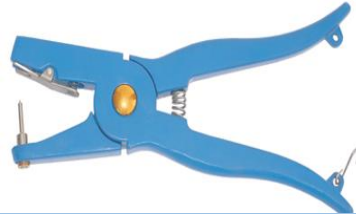

**CISAILLE A PLATRE DE STILLE. LONGUEUR 37 CM**

**CISAILLE PLATRE SEUTIN 21 CM**

**COFFRET TECHNOVIT**

**PINCE SONDE SABOT**

**PINCE COUPE ONGLE BOVIN**

**CISEAU COUPE ONGLE OVIN**

**PINCE A BOUCLE OVIN**

**PINCE A BOUCLE BOVIN**

**PINCE A BOUCLE BOVIN**

**AIGUILLE POUR PINCE A BOUCLE**

**PINCE A BOUCLE EN ALUMINIUM**

**BOUCLES D'IDENTIFICATION BOVIN LARGE 99X75X15 MM**

**BOUCLES D'IDENTIFICATION BOVIN 75X60X24 MM**

**BOUCLE D'IDENTIFICATION MOYENNE AVEC OU SANS NUMERO**