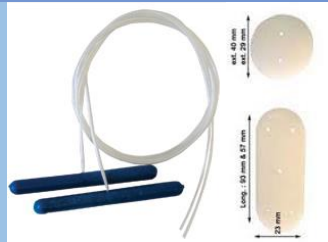

NÉCESSAIRE POUR OPÉRATION DE LA CAILLETTE GRYMER STERNER

BLOCS A LECHER 5KG-10KG-12KG-15KG

ANTITÊTEUR EN PLASTIQUE

ANTITÊTEUR EN ALUM

LASSO INOX

ENTRAVE FLANC BOVIN

LEVE VACHE BERCEAU

ELEVATEUR BOVIN RENFORCE